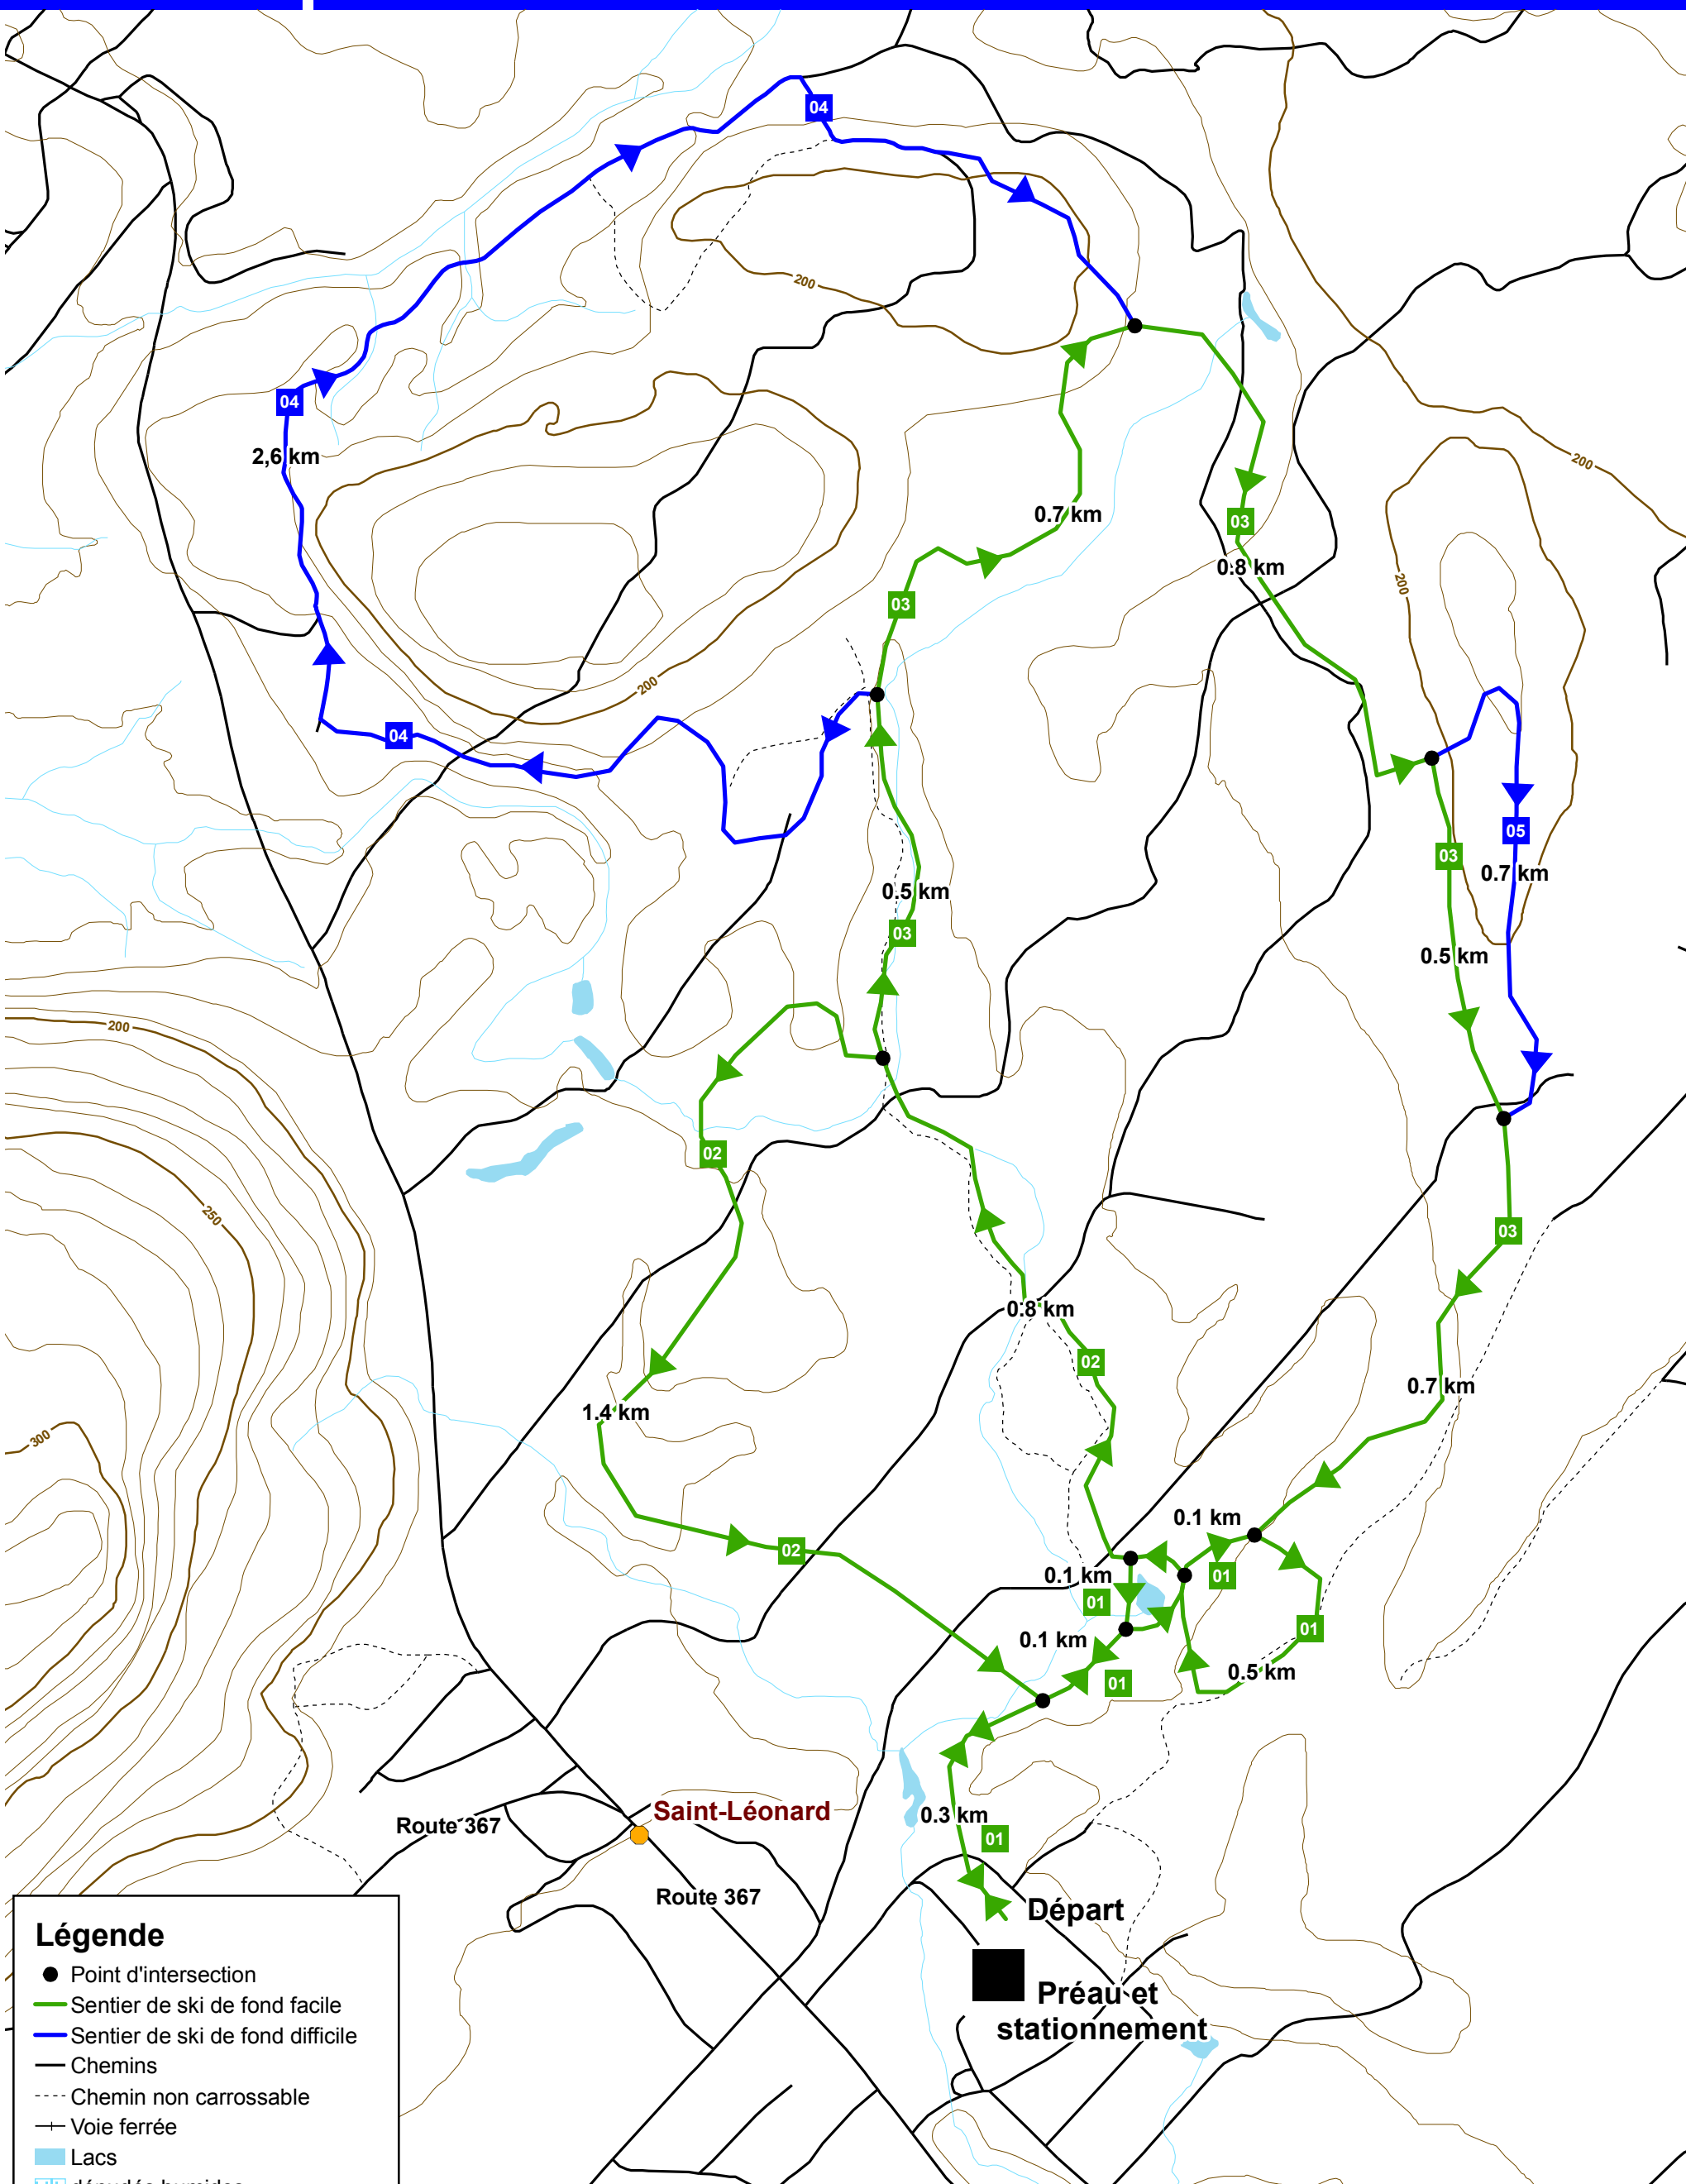

# Pistes de ski de fond

## Municipalité de Saint-Léonard-de-Portneuf

### Légende

- Point d'intersection
- Sentier de ski de fond facile
- Sentier de ski de fond difficile
- Chemins
- - - Chemin non carrossable
- + Voie ferrée
- Lacs
- dénudés humides
- Ruisseaux

Kilométrage pistes de ski de fond Municipalité de Saint-Léonard-de-Portneuf					
Numéro	Style	Distance linéaire (km)	Circuit	Distance boucle (km)	Niveau de difficulté
1	Classique	1.8	1	1.8	Facile
2	Classique	2.2	1-2	3.2	Facile
3	Classique	3	1-2-3	5.5	Facile
4	Classique	2.6	1-2-3-4	7.5	Difficile
5	Classique	0.7	1-2-3-5	5.7	Difficile
Total		10.3		23.7	