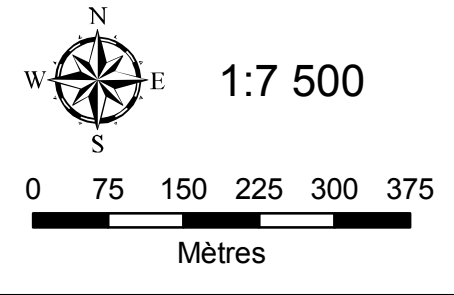

# Pistes de ski de fond

### Légende

- Point d'intersection
- Sentier de ski de fond facile
- Sentier de ski de fond difficile
- Chemins
- - - Chemin non carrossable
- + Voie ferrée
- Lacs
- dénudés humides
- Ruisseaux

Kilométrage pistes de ski de fond Municipalité de Saint-Léonard-de-Portneuf					
Numéro	Style	Distance linéaire (km)	Circuit	Distance boucle (km)	Niveau de difficulté
1	Classique	1.8	1	1.8	Facile
2	Classique	2.2	1-2	3.2	Facile
3	Classique	3	1-2-3	5.5	Facile
4	Classique	2.6	1-2-3-4	7.5	Difficile
5	Classique	0.7	1-2-3-5	5.7	Difficile
Total		10.3		23.7	